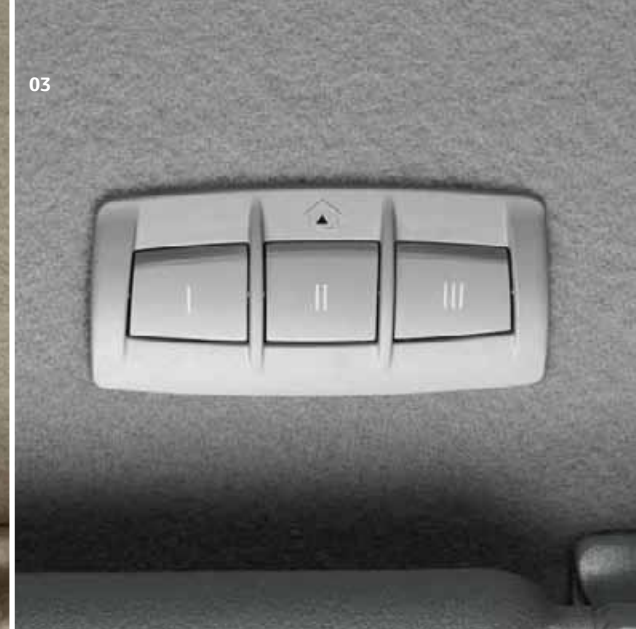

02

04

03

03

02 DAB

Rozšiřuje audio systém a nebo navigaci TNS510 o možnost přijímat digitální rozhlasové vysílání.

03 HomeLink

Umožňuje ovládání až tří automatických domácích systémů, jako jsou garážová vrata, vjezdové brány a bezpečnostní osvětlení přímo z vozidla. Dodává se v šedé, béžové nebo i černé barvě tak, aby ladil s interiérem vozu.